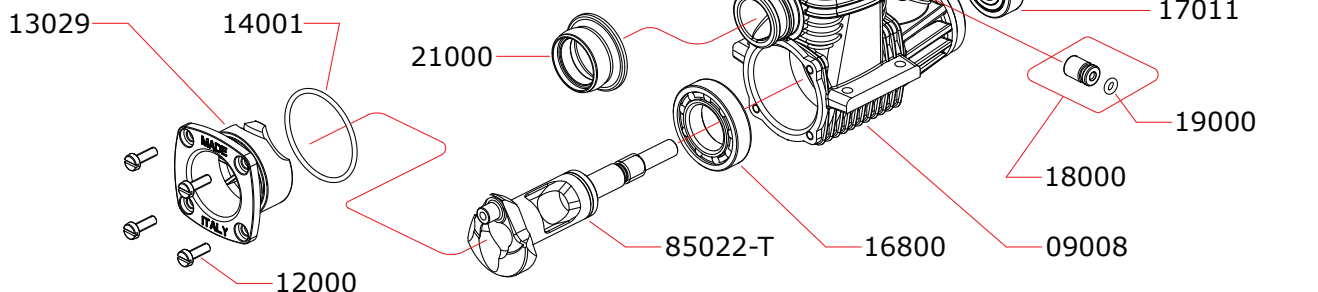

## CARBURETTOR CODE: 24025

\* 

24480	8.0 mm
24485	8.5 mm
24490	9.0 mm

Optional 

03002	0.15 mm
03003	0.20 mm
03004	0.25 mm

Data l'ultima modifica: **17-07-2018**  
Date of last modification:

### Pipes Recommended

51009 (EFRA 2006)	With ring, 3 chambers
51010 (EFRA 2015)	With ring, 3 chambers
51011 (EFRA 2052)	With ring, 3 chambers