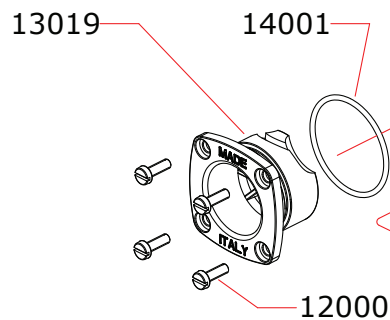

I disegni sono puramente indicativi / Drawings are just indicative.

CARBURETTOR

CODE: 24065

Reverse

Optional		
	03012	0.15 mm
	03014	0.25 mm

Data ultima modifica: **12-09-2017**
Date of last modification: