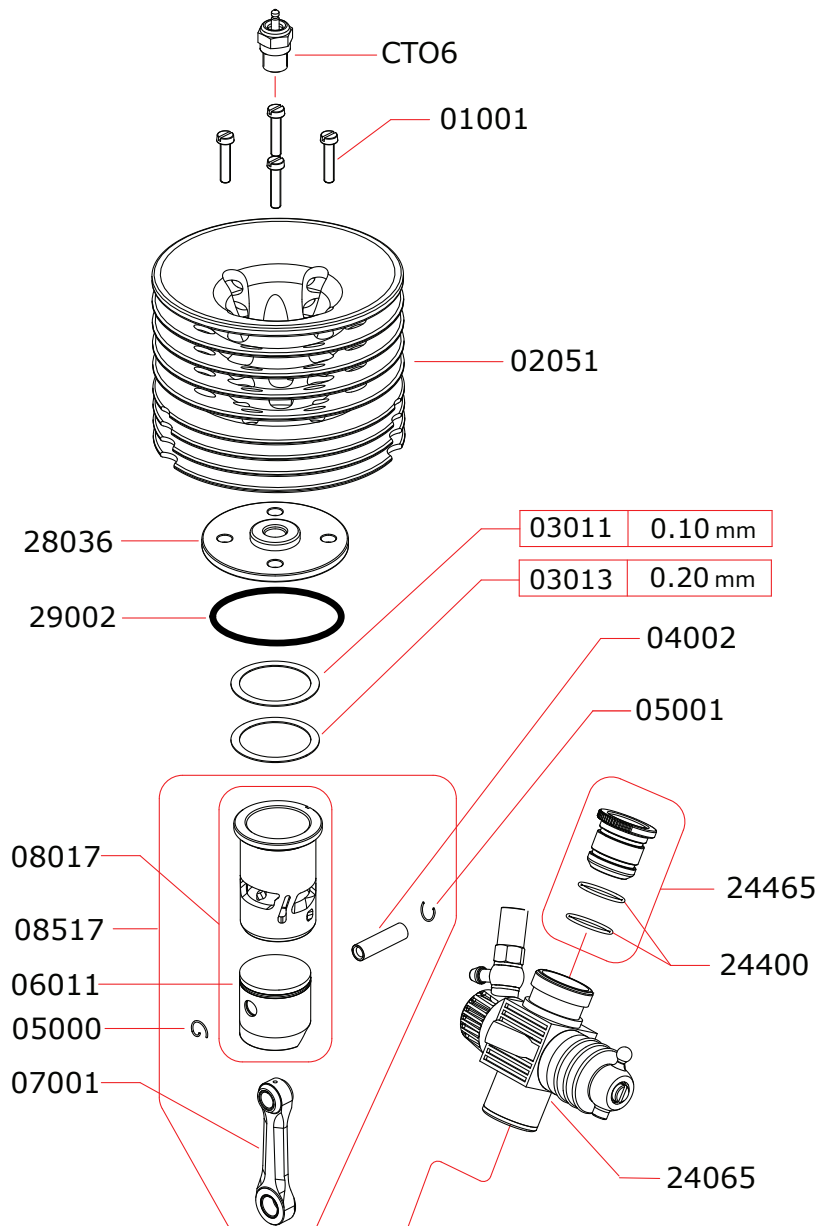

I disegni sono puramente indicativi / Drawings are just indicative.

CARBURETTOR

CODE: 24065

Reverse

Optional		
	03012	0.15 mm
	03014	0.25 mm

Data ultima modifica: **12-09-2017**
Date of last modification: