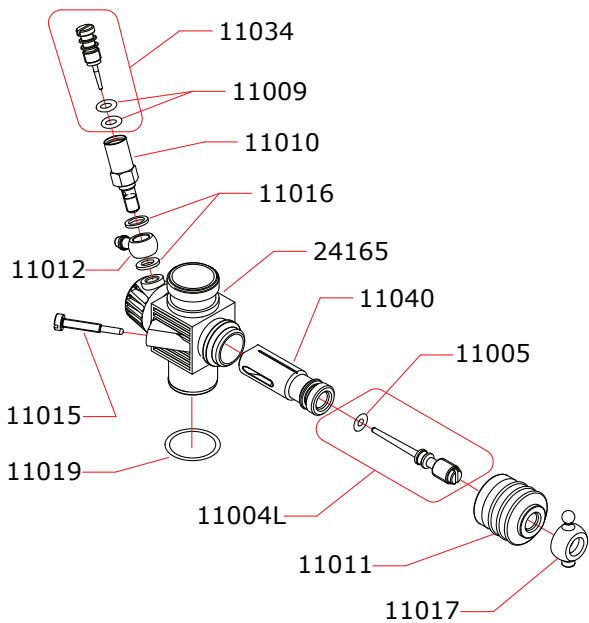

I disegni sono puramente indicativi / Drawings are just indicative.

CARBURETTOR

CODE: 24065

Reverse

Optional		
	03012	0.15 mm
	03014	0.25 mm

Data ultima modifica: **12-09-2017**
Date of last modification: