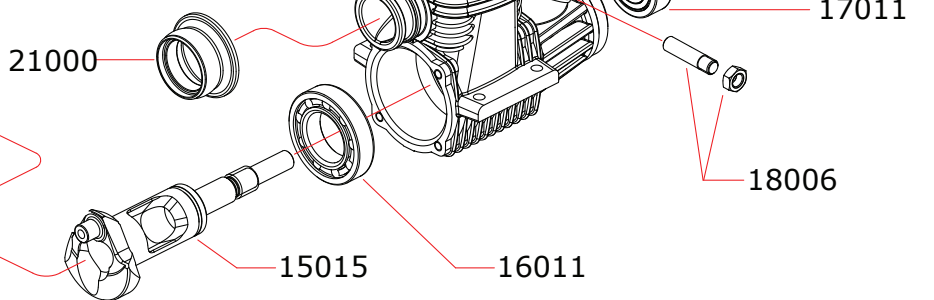

I disegni sono puramente indicativi / Drawings are just indicative.

CARBURETTOR

CODE: 24065

Reverse

Optional		
	03012	0.15 mm
	03014	0.25 mm

Data ultima modifica: **12-09-2017**
Date of last modification: