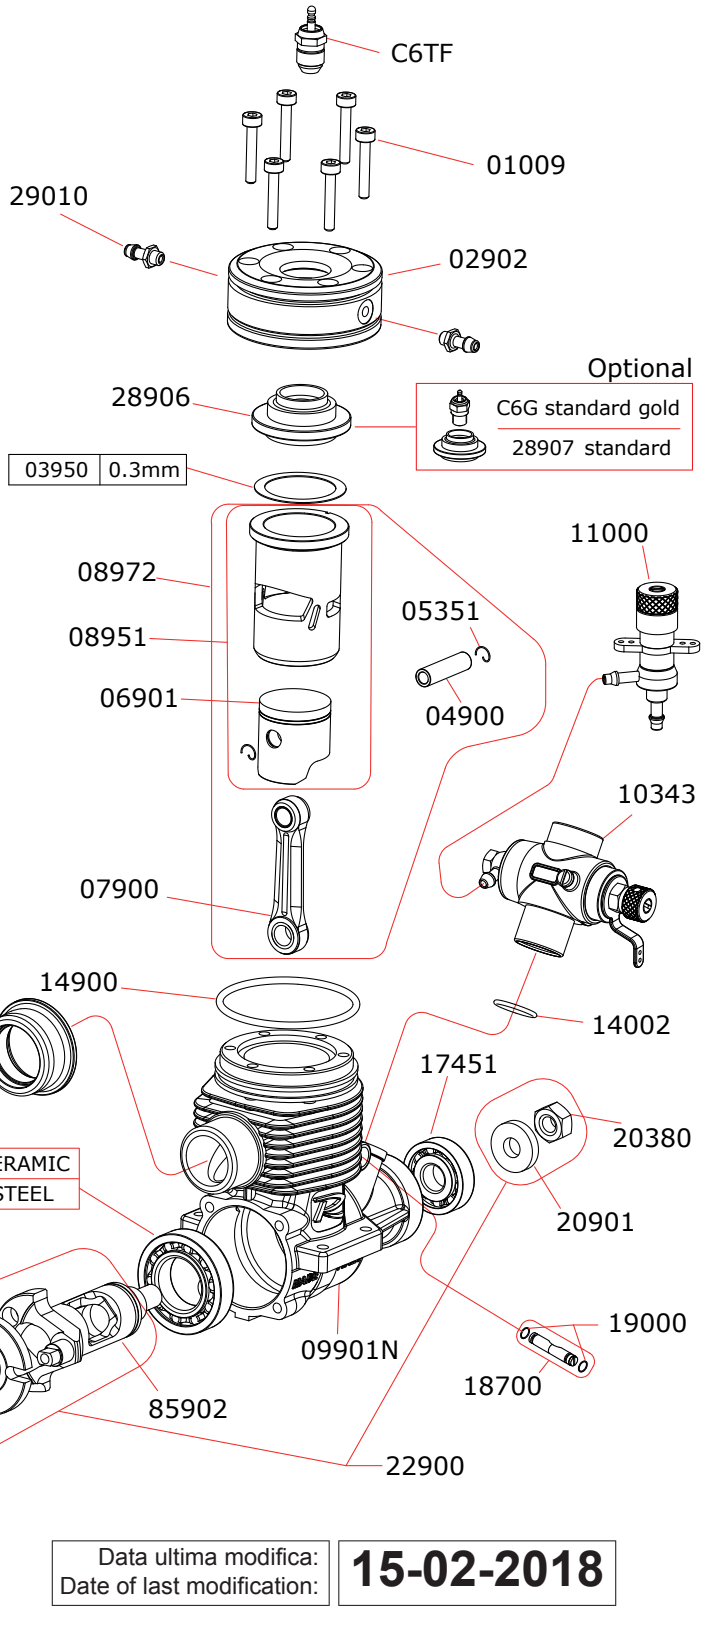

## To-Be.46DD To-Be.46DDA

**NOVAROSSİ WORLD S.r.l.**

Via Europa, 20/A - 25040 Monticelli Brusati (BS) - ITALIA

web: [www.novarossi.it](http://www.novarossi.it) | e-mail: [info@novarossi.it](mailto:info@novarossi.it)

Tel. +39 030/6850316 | Fax: +39 030/6850314

*I disegni sono puramente indicativi / Drawings are just indicative.*

### CARBURETTOR: CODE:10343

**CODE:11000**

Optional	
	03951 0.10mm
	03953 0.15mm
	03952 0.20mm

16371	TO-BE.46 DD	CERAMIC
16370	TO-BE.46 DDA	STEEL

Data ultima modifica:  
Date of last modification: **15-02-2018**

#### Manifolds Recommended

	40900	Curved 15° with cooling
	40901	Curved 180° with cooling
	40902	Curved 15°

La NOVAROSSİ WORLD S.r.l. si riserva il diritto di apportare modifiche al prodotto senza preavviso.  
NOVAROSSİ WORLD S.r.l. reserves the right to modify products without prior notice