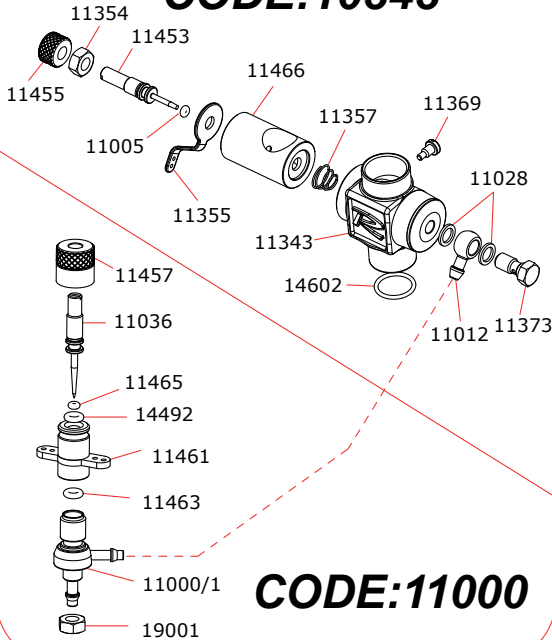

### CARBURETTOR: CODE:10343

**CODE:11000**

Optional	
	03951 0.10mm
	03953 0.15mm
	03952 0.20mm

16371	TO-BE.46 DD	CERAMIC
16370	TO-BE.46 DDA	STEEL

Data ultima modifica:  
Date of last modification: **15-02-2018**